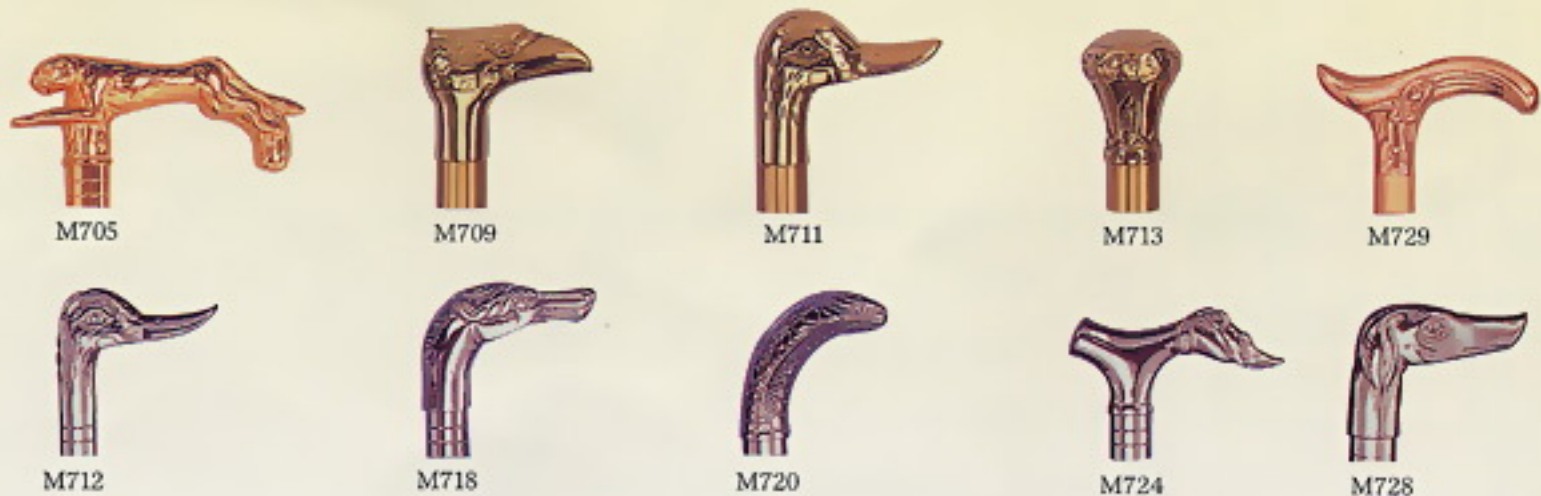

T-035

T-036

Item No.	Description
T-029	3/4" Black
T-030	3/4" Black
T-031	3/4" Gray
T-032	5/8" Black
T-033	5/8" Black
T-034	5/8" Brown
T-035	5/8" Brown
T-036	5/8" Brown

Wooden handle

■ Color : Black / Brown / Nature / Scorch

Brass handle

■ Color : Gold / Silver

Color Bar

■Pattern color

HW-009

HW-022

HW-097

HW-122

HW-147

HW-166

HW-172

HW-177

HW-193

HW-194

HW-233

HW-265